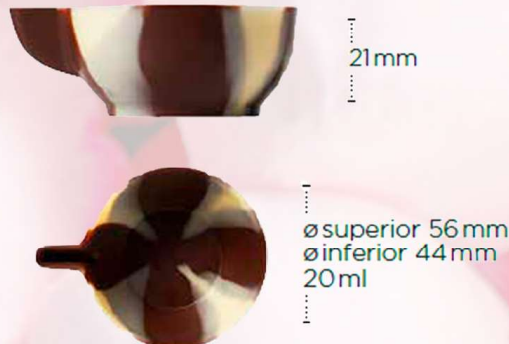

Taza Cafe

Ref. **ML Chocolate negro**
Unid. **90 unid**

Taza Cafe

Ref. **ML Marmoleadas**
Unid. **316 unid**

Vaso

Ref. **ML Iris B y N**
Unid. **192 unid**

Cuchara

Ref. **ML Marmoleada**
Unid. **108 unid**